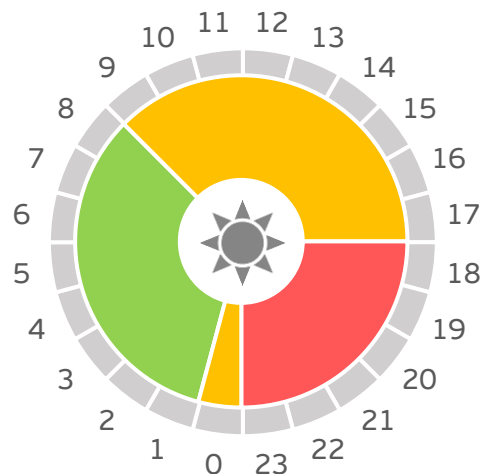

PERIODOS TARIFARIOS CANARIAS TARIFA 3.0A

Calendario tarifas 3.0A
INVIERNO

Calendario tarifas 3.0A
VERANO

PERIODO	HORARIO P2 LLANO	HORARIO P1 PUNTA	HORARIO P3 VALLE
Invierno	08:00h - 18:00h y 22:00h - 24:00h	18:00h - 22:00h	00:00h - 08:00h
Verano	08:00h - 11:00h y 15:00h - 24:00h	11:00h - 15:00h	00:00h - 08:00h

HORARIO P3 VALLE

Invierno
Laborables

08:00h – 17:00h y 23:00h – 24:00h

17:00h – 23:00h

00:00h – 08:00h

Invierno
Sábados, domingos y
festivos nacionales

18:00h – 24:00h

00:00h – 18:00h

PERIODOS TARIFARIOS CANARIAS

TARIFA 3.1A VERANO

Calendario tarifas 3.1A
VERANO – Días laborables

Calendario tarifas 3.1A
VERANO – Sábado, domingo y
 festivos nacionales

PERIODO

HORARIO P2 LLANO

HORARIO P1 PUNTA

PERIODOS TARIFARIOS CANARIAS

TARIFA 6.1

		HORAS																							
		1	2	3	4	5	6	7	8	9	10	11	12	13	14	15	16	17	18	19	20	21	22	23	24
M E S E S	ENERO	6	6	6	6	6	6	6	6	4	4	4	4	4	4	4	4	3	3	3	3	3	3	4	4
	FEBRERO	6	6	6	6	6	6	6	6	4	4	4	4	4	4	4	4	3	3	3	3	3	3	4	4
	MARZO	6	6	6	6	6	6	6	6	5	5	5	5	5	5	5	5	5	5	5	5	5	5	5	5
	ABRIL	6	6	6	6	6	6	6	6	5	5	5	5	5	5	5	5	5	5	5	5	5	5	5	5
	MAYO	6	6	6	6	6	6	6	6	6	6	6	6	6	6	6	6	6	6	6	6	6	6	6	6
	JUNIO	6	6	6	6	6	6	6	6	5	5	5	5	5	5	5	5	5	5	5	5	5	5	5	5
	JULIO	6	6	6	6	6	6	6	6	4	3	3	3	3	3	3	4	4	4	4	4	4	4	4	4
	AGOSTO	6	6	6	6	6	6	6	6	4	3	3	3	3	3	3	4	4	4	4	4	4	4	4	4
	SEPTIEMBRE	6	6	6	6	6	6	6	6	2	2	2	1	1	1	2	2	2	2	1	1	1	2	2	2
	OCTUBRE	6	6	6	6	6	6	6	6	2	2	2	1	1	1	2	2	2	2	1	1	1	2	2	2
	NOVIEMBRE	6	6	6	6	6	6	6	6	2	2	2	1	1	1	2	2	2	2	1	1	1	2	2	2
	DICIEMBRE	6	6	6	6	6	6	6	6	2	2	2	1	1	1	2	2	2	2	1	1	1	2	2	2