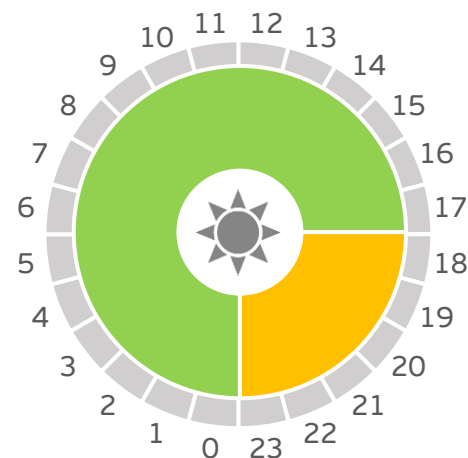

Períodos tarifarios Canarias

PERIODOS TARIFARIOS CANARIAS TARIFA 2.0 DHA Y TARIFA 2.1 DHA

Calendario tarifas 2.0 DHA Y 2.1 DHA
INVIERNO

Calendario tarifas 2.0 DHA Y 2.1 DHA
VERANO

PERIODO	HORARIO P3 VALLE	HORARIO P1 PUNTA
Invierno	22:00h - 12:00h	12:00h - 22:00h
Verano	23:00h - 13:00h	13:00h - 23:00h

PERIODOS TARIFARIOS CANARIAS TARIFA 3.0A

Calendario tarifas 3.0A
INVIERNO

Calendario tarifas 3.0A
VERANO

PERIODO	HORARIO P2 LLANO	HORARIO P1 PUNTA	HORARIO P3 VALLE
Invierno	08:00h - 18:00h y 22:00h - 24:00h	18:00h - 22:00h	00:00h - 08:00h
Verano	08:00h - 11:00h y 15:00h - 24:00h	11:00h - 15:00h	00:00h - 08:00h

HORARIO P3 VALLE

Invierno
Laborables

08:00h – 17:00h y 23:00h – 24:00h

17:00h – 23:00h

00:00h – 08:00h

Invierno
Sábados, domingos y
festivos nacionales

18:00h – 24:00h

00:00h – 18:00h

PERIODOS TARIFARIOS CANARIAS

TARIFA 3.1A VERANO

Calendario tarifas 3.1A
VERANO – Días laborables

Calendario tarifas 3.1A
VERANO – Sábado, domingo y
 festivos nacionales

PERIODO

HORARIO P2 LLANO

HORARIO P1 PUNTA