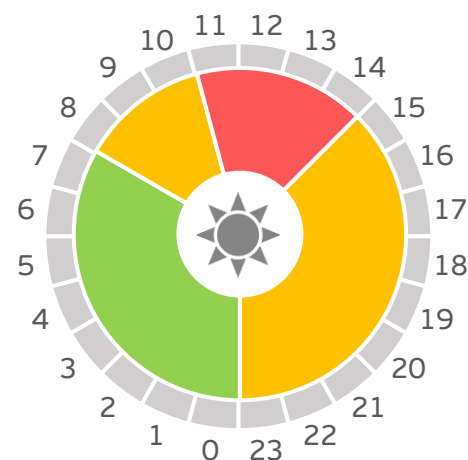

Períodos tarifarios Canarias

PERIODOS TARIFARIOS CANARIAS TARIFA 2.0 DHA Y TARIFA 2.1 DHA

Calendario tarifas 2.0 DHA Y 2.1 DHA
INVIERNO

Calendario tarifas 2.0 DHA Y 2.1 DHA
VERANO

PERIODO	HORARIO P3 VALLE	HORARIO P1 PUNTA
Invierno	22:00h - 12:00h	12:00h - 22:00h
Verano	23:00h - 13:00h	13:00h - 23:00h

PERIODOS TARIFARIOS CANARIAS TARIFA 3.0A

Calendario tarifas 3.0A
INVIERNO

Calendario tarifas 3.0A
VERANO

PERIODO	HORARIO P2 LLANO	HORARIO P1 PUNTA	HORARIO P3 VALLE
Invierno	08:00h - 18:00h y 22:00h - 24:00h	18:00h - 22:00h	00:00h - 08:00h
Verano	08:00h - 11:00h y 15:00h - 24:00h	11:00h - 15:00h	00:00h - 08:00h

PERIODOS TARIFARIOS CANARIAS

TARIFA 3.1A VERANO

Calendario tarifas 3.1A
VERANO – Días laborables

Calendario tarifas 3.1A
VERANO – Sábado, domingo y
 festivos nacionales

PERIODO

HORARIO P2 LLANO

HORARIO P1 PUNTA

PERIODOS TARIFARIOS CANARIAS

TARIFA 6.1

		HORAS																							
		1	2	3	4	5	6	7	8	9	10	11	12	13	14	15	16	17	18	19	20	21	22	23	24
M E S E S	ENERO	6	6	6	6	6	6	6	6	4	4	4	4	4	4	4	4	3	3	3	3	3	3	4	4
	FEBRERO	6	6	6	6	6	6	6	6	4	4	4	4	4	4	4	4	3	3	3	3	3	3	4	4
	MARZO	6	6	6	6	6	6	6	6	5	5	5	5	5	5	5	5	5	5	5	5	5	5	5	5
	ABRIL	6	6	6	6	6	6	6	6	5	5	5	5	5	5	5	5	5	5	5	5	5	5	5	5
	MAYO	6	6	6	6	6	6	6	6	6	6	6	6	6	6	6	6	6	6	6	6	6	6	6	6
	JUNIO	6	6	6	6	6	6	6	6	5	5	5	5	5	5	5	5	5	5	5	5	5	5	5	5
	JULIO	6	6	6	6	6	6	6	6	4	3	3	3	3	3	3	4	4	4	4	4	4	4	4	4
	AGOSTO	6	6	6	6	6	6	6	6	4	3	3	3	3	3	3	4	4	4	4	4	4	4	4	4
	SEPTIEMBRE	6	6	6	6	6	6	6	6	2	2	2	1	1	1	2	2	2	2	1	1	1	2	2	2
	OCTUBRE	6	6	6	6	6	6	6	6	2	2	2	1	1	1	2	2	2	2	1	1	1	2	2	2
	NOVIEMBRE	6	6	6	6	6	6	6	6	2	2	2	1	1	1	2	2	2	2	1	1	1	2	2	2
	DICIEMBRE	6	6	6	6	6	6	6	6	2	2	2	1	1	1	2	2	2	2	1	1	1	2	2	2