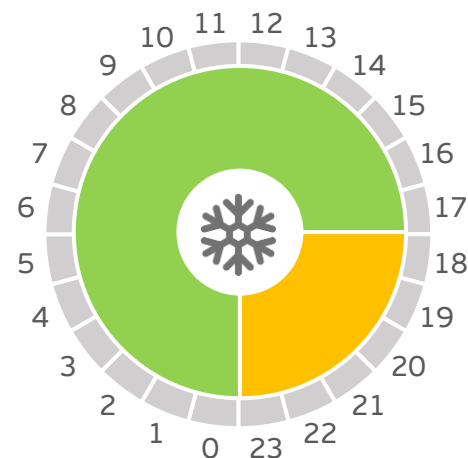

Períodos tarifarios Canarias

PERIODOS TARIFARIOS CANARIAS TARIFA 2.0 DHA Y TARIFA 2.1 DHA

Calendario tarifas 2.0 DHA Y 2.1 DHA
INVIERNO

Calendario tarifas 2.0 DHA Y 2.1 DHA
VERANO

PERIODO	HORARIO P3 VALLE	HORARIO P1 PUNTA
Invierno	22:00h - 12:00h	12:00h - 22:00h
Verano	23:00h - 13:00h	13:00h - 23:00h

PERIODOS TARIFARIOS CANARIAS TARIFA 3.0A

Calendario tarifas 3.0A
INVIERNO

Calendario tarifas 3.0A
VERANO

PERIODO	HORARIO P2 LLANO	HORARIO P1 PUNTA	HORARIO P3 VALLE
Invierno	08:00h - 18:00h y 22:00h - 24:00h	18:00h - 22:00h	00:00h - 08:00h
Verano	08:00h - 11:00h y 15:00h - 24:00h	11:00h - 15:00h	00:00h - 08:00h

PERIODOS TARIFARIOS CANARIAS

TARIFA 3.1A INVIERNO

Calendario tarifas 3.1A
INVIERNO – Días laborables

Calendario tarifas 3.1A
INVIERNO – Sábado, domingo y
festivos nacionales

PERIODO

HORARIO P2 LLANO

HORARIO P1 PUNTA

PERIODOS TARIFARIOS CANARIAS

TARIFA 6.1

		HORAS																							
		1	2	3	4	5	6	7	8	9	10	11	12	13	14	15	16	17	18	19	20	21	22	23	24
M E S E S	ENERO	6	6	6	6	6	6	6	6	4	4	4	4	4	4	4	4	3	3	3	3	3	3	4	4
	FEBRERO	6	6	6	6	6	6	6	6	4	4	4	4	4	4	4	4	3	3	3	3	3	3	4	4
	MARZO	6	6	6	6	6	6	6	6	5	5	5	5	5	5	5	5	5	5	5	5	5	5	5	5
	ABRIL	6	6	6	6	6	6	6	6	5	5	5	5	5	5	5	5	5	5	5	5	5	5	5	5
	MAYO	6	6	6	6	6	6	6	6	6	6	6	6	6	6	6	6	6	6	6	6	6	6	6	6
	JUNIO	6	6	6	6	6	6	6	6	5	5	5	5	5	5	5	5	5	5	5	5	5	5	5	5
	JULIO	6	6	6	6	6	6	6	6	4	3	3	3	3	3	3	4	4	4	4	4	4	4	4	4
	AGOSTO	6	6	6	6	6	6	6	6	4	3	3	3	3	3	3	4	4	4	4	4	4	4	4	4
	SEPTIEMBRE	6	6	6	6	6	6	6	6	2	2	2	1	1	1	2	2	2	2	1	1	1	2	2	2
	OCTUBRE	6	6	6	6	6	6	6	6	2	2	2	1	1	1	2	2	2	2	1	1	1	2	2	2
	NOVIEMBRE	6	6	6	6	6	6	6	6	2	2	2	1	1	1	2	2	2	2	1	1	1	2	2	2
	DICIEMBRE	6	6	6	6	6	6	6	6	2	2	2	1	1	1	2	2	2	2	1	1	1	2	2	2