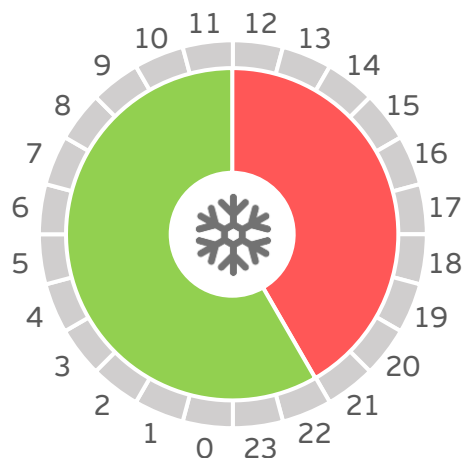

Períodos tarifarios Canarias

PERIODOS TARIFARIOS CANARIAS TARIFA 2.0 DHA Y TARIFA 2.1 DHA

Calendario tarifas 2.0 DHA Y 2.1 DHA
INVIERNO

Calendario tarifas 2.0 DHA Y 2.1 DHA
VERANO

PERIODO	HORARIO P3 VALLE	HORARIO P1 PUNTA
Invierno	22:00h - 12:00h	12:00h - 22:00h
Verano	23:00h - 13:00h	13:00h - 23:00h

PERIODOS TARIFARIOS CANARIAS TARIFA 3.0A

Calendario tarifas 3.0A
INVIERNO

Calendario tarifas 3.0A
VERANO

PERIODO	HORARIO P2 LLANO	HORARIO P1 PUNTA	HORARIO P3 VALLE
Invierno	08:00h - 18:00h y 22:00h - 24:00h	18:00h - 22:00h	00:00h - 08:00h
Verano	08:00h - 11:00h y 15:00h - 24:00h	11:00h - 15:00h	00:00h - 08:00h

PERIODOS TARIFARIOS CANARIAS

TARIFA 3.1A VERANO

Calendario tarifas 3.1A
VERANO – Días laborables

Calendario tarifas 3.1A
VERANO – Sábado, domingo y
 festivos nacionales

PERIODO

HORARIO P2 LLANO

HORARIO P1 PUNTA

PERIODOS TARIFARIOS CANARIAS

TARIFA 6.1

		HORAS																							
		1	2	3	4	5	6	7	8	9	10	11	12	13	14	15	16	17	18	19	20	21	22	23	24
M E S E S	ENERO	6	6	6	6	6	6	6	6	4	4	4	4	4	4	4	4	3	3	3	3	3	3	4	4
	FEBRERO	6	6	6	6	6	6	6	6	4	4	4	4	4	4	4	4	3	3	3	3	3	3	4	4
	MARZO	6	6	6	6	6	6	6	6	5	5	5	5	5	5	5	5	5	5	5	5	5	5	5	5
	ABRIL	6	6	6	6	6	6	6	6	5	5	5	5	5	5	5	5	5	5	5	5	5	5	5	5
	MAYO	6	6	6	6	6	6	6	6	6	6	6	6	6	6	6	6	6	6	6	6	6	6	6	6
	JUNIO	6	6	6	6	6	6	6	6	5	5	5	5	5	5	5	5	5	5	5	5	5	5	5	5
	JULIO	6	6	6	6	6	6	6	6	4	3	3	3	3	3	3	4	4	4	4	4	4	4	4	4
	AGOSTO	6	6	6	6	6	6	6	6	4	3	3	3	3	3	3	4	4	4	4	4	4	4	4	4
	SEPTIEMBRE	6	6	6	6	6	6	6	6	2	2	2	1	1	1	2	2	2	2	1	1	1	2	2	2
	OCTUBRE	6	6	6	6	6	6	6	6	2	2	2	1	1	1	2	2	2	2	1	1	1	2	2	2
	NOVIEMBRE	6	6	6	6	6	6	6	6	2	2	2	1	1	1	2	2	2	2	1	1	1	2	2	2
	DICIEMBRE	6	6	6	6	6	6	6	6	2	2	2	1	1	1	2	2	2	2	1	1	1	2	2	2