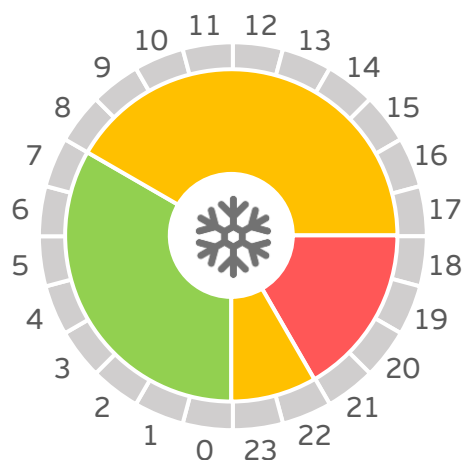

Períodos tarifarios Canarias

PERIODOS TARIFARIOS CANARIAS TARIFA 2.0 DHA Y TARIFA 2.1 DHA

Calendario tarifas 2.0 DHA Y 2.1 DHA
INVIERNO

Calendario tarifas 2.0 DHA Y 2.1 DHA
VERANO

PERIODO	HORARIO P3 VALLE	HORARIO P1 PUNTA
Invierno	22:00h - 12:00h	12:00h - 22:00h
Verano	23:00h - 13:00h	13:00h - 23:00h

PERIODOS TARIFARIOS CANARIAS TARIFA 3.0A

Calendario tarifas 3.0A
INVIERNO

Calendario tarifas 3.0A
VERANO

PERIODO	HORARIO P2 LLANO	HORARIO P1 PUNTA	HORARIO P3 VALLE
Invierno	08:00h - 18:00h y 22:00h - 24:00h	18:00h - 22:00h	00:00h - 08:00h
Verano	08:00h - 11:00h y 15:00h - 24:00h	11:00h - 15:00h	00:00h - 08:00h

PERIODOS TARIFARIOS CANARIAS

TARIFA 3.1A VERANO

Calendario tarifas 3.1A
VERANO – Días laborables

Calendario tarifas 3.1A
VERANO – Sábado, domingo y
 festivos nacionales

PERIODO

HORARIO P2 LLANO

HORARIO P1 PUNTA

PERIODOS TARIFARIOS CANARIAS

TARIFA 6.1

		HORAS																							
		1	2	3	4	5	6	7	8	9	10	11	12	13	14	15	16	17	18	19	20	21	22	23	24
M E S E S	ENERO	6	6	6	6	6	6	6	6	4	4	4	4	4	4	4	4	3	3	3	3	3	3	4	4
	FEBRERO	6	6	6	6	6	6	6	6	4	4	4	4	4	4	4	4	3	3	3	3	3	3	4	4
	MARZO	6	6	6	6	6	6	6	6	5	5	5	5	5	5	5	5	5	5	5	5	5	5	5	5
	ABRIL	6	6	6	6	6	6	6	6	5	5	5	5	5	5	5	5	5	5	5	5	5	5	5	5
	MAYO	6	6	6	6	6	6	6	6	6	6	6	6	6	6	6	6	6	6	6	6	6	6	6	6
	JUNIO	6	6	6	6	6	6	6	6	5	5	5	5	5	5	5	5	5	5	5	5	5	5	5	5
	JULIO	6	6	6	6	6	6	6	6	4	3	3	3	3	3	3	4	4	4	4	4	4	4	4	4
	AGOSTO	6	6	6	6	6	6	6	6	4	3	3	3	3	3	3	4	4	4	4	4	4	4	4	4
	SEPTIEMBRE	6	6	6	6	6	6	6	6	2	2	2	1	1	1	2	2	2	2	1	1	1	2	2	2
	OCTUBRE	6	6	6	6	6	6	6	6	2	2	2	1	1	1	2	2	2	2	1	1	1	2	2	2
	NOVIEMBRE	6	6	6	6	6	6	6	6	2	2	2	1	1	1	2	2	2	2	1	1	1	2	2	2
	DICIEMBRE	6	6	6	6	6	6	6	6	2	2	2	1	1	1	2	2	2	2	1	1	1	2	2	2