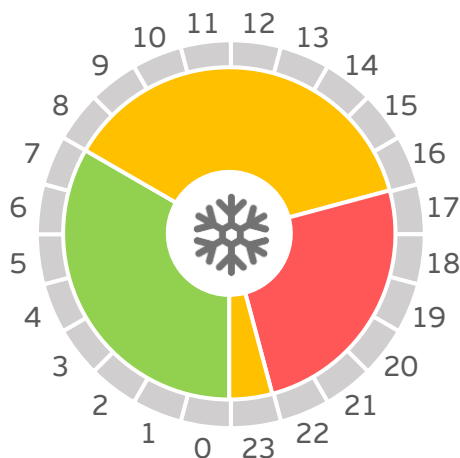

Períodos tarifarios Canarias

PERIODOS TARIFARIOS CANARIAS TARIFA 2.0 DHA Y TARIFA 2.1 DHA

Calendario tarifas 2.0 DHA Y 2.1 DHA
INVIERNO

Calendario tarifas 2.0 DHA Y 2.1 DHA
VERANO

PERIODO	HORARIO P3 VALLE	HORARIO P1 PUNTA
Invierno	22:00h - 12:00h	12:00h - 22:00h
Verano	23:00h - 13:00h	13:00h - 23:00h

PERIODOS TARIFARIOS CANARIAS TARIFA 3.0A

Calendario tarifas 3.0A
INVIERNO

Calendario tarifas 3.0A
VERANO

PERIODO	HORARIO P2 LLANO	HORARIO P1 PUNTA	HORARIO P3 VALLE
Invierno	08:00h - 18:00h y 22:00h - 24:00h	18:00h - 22:00h	00:00h - 08:00h
Verano	08:00h - 11:00h y 15:00h - 24:00h	11:00h - 15:00h	00:00h - 08:00h

PERIODOS TARIFARIOS CANARIAS

TARIFA 3.1A INVIERNO

Calendario tarifas 3.1A
INVIERNO – Días laborables

Calendario tarifas 3.1A
INVIERNO – Sábado, domingo y
festivos nacionales

PERIODO

HORARIO P2 LLANO

HORARIO P1 PUNTA

PERIODOS TARIFARIOS CANARIAS

TARIFA 6.1

		HORAS																							
		1	2	3	4	5	6	7	8	9	10	11	12	13	14	15	16	17	18	19	20	21	22	23	24
M E S E S	ENERO	6	6	6	6	6	6	6	6	4	4	4	4	4	4	4	4	3	3	3	3	3	3	4	4
	FEBRERO	6	6	6	6	6	6	6	6	4	4	4	4	4	4	4	4	3	3	3	3	3	3	4	4
	MARZO	6	6	6	6	6	6	6	6	5	5	5	5	5	5	5	5	5	5	5	5	5	5	5	5
	ABRIL	6	6	6	6	6	6	6	6	5	5	5	5	5	5	5	5	5	5	5	5	5	5	5	5
	MAYO	6	6	6	6	6	6	6	6	6	6	6	6	6	6	6	6	6	6	6	6	6	6	6	6
	JUNIO	6	6	6	6	6	6	6	6	5	5	5	5	5	5	5	5	5	5	5	5	5	5	5	5
	JULIO	6	6	6	6	6	6	6	6	4	3	3	3	3	3	3	4	4	4	4	4	4	4	4	4
	AGOSTO	6	6	6	6	6	6	6	6	4	3	3	3	3	3	3	4	4	4	4	4	4	4	4	4
	SEPTIEMBRE	6	6	6	6	6	6	6	6	2	2	2	1	1	1	2	2	2	2	1	1	1	2	2	2
	OCTUBRE	6	6	6	6	6	6	6	6	2	2	2	1	1	1	2	2	2	2	1	1	1	2	2	2
	NOVIEMBRE	6	6	6	6	6	6	6	6	2	2	2	1	1	1	2	2	2	2	1	1	1	2	2	2
	DICIEMBRE	6	6	6	6	6	6	6	6	2	2	2	1	1	1	2	2	2	2	1	1	1	2	2	2