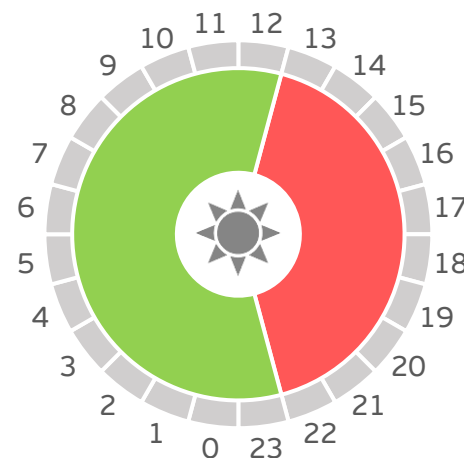

Períodos tarifarios Canarias

PERIODOS TARIFARIOS CANARIAS TARIFA 2.0 DHA Y TARIFA 2.1 DHA

Calendario tarifas 2.0 DHA Y 2.1 DHA
INVIERNO

Calendario tarifas 2.0 DHA Y 2.1 DHA
VERANO

PERIODO	HORARIO P3 VALLE	HORARIO P1 PUNTA
Invierno	22:00h - 12:00h	12:00h - 22:00h
Verano	23:00h - 13:00h	13:00h - 23:00h

PERIODOS TARIFARIOS CANARIAS TARIFA 3.0A

Calendario tarifas 3.0A
INVIERNO

Calendario tarifas 3.0A
VERANO

PERIODO	HORARIO P2 LLANO	HORARIO P1 PUNTA	HORARIO P3 VALLE
Invierno	08:00h - 18:00h y 22:00h - 24:00h	18:00h - 22:00h	00:00h - 08:00h
Verano	08:00h - 11:00h y 15:00h - 24:00h	11:00h - 15:00h	00:00h - 08:00h

PERIODOS TARIFARIOS CANARIAS

TARIFA 3.1A VERANO

Calendario tarifas 3.1A
VERANO – Días laborables

Calendario tarifas 3.1A
VERANO – Sábado, domingo y
 festivos nacionales

PERIODO

HORARIO P2 LLANO

HORARIO P1 PUNTA

PERIODOS TARIFARIOS CANARIAS

TARIFA 6.1

		HORAS																							
		1	2	3	4	5	6	7	8	9	10	11	12	13	14	15	16	17	18	19	20	21	22	23	24
M E S E S	ENERO	6	6	6	6	6	6	6	6	4	4	4	4	4	4	4	4	3	3	3	3	3	3	4	4
	FEBRERO	6	6	6	6	6	6	6	6	4	4	4	4	4	4	4	4	3	3	3	3	3	3	4	4
	MARZO	6	6	6	6	6	6	6	6	5	5	5	5	5	5	5	5	5	5	5	5	5	5	5	5
	ABRIL	6	6	6	6	6	6	6	6	5	5	5	5	5	5	5	5	5	5	5	5	5	5	5	5
	MAYO	6	6	6	6	6	6	6	6	6	6	6	6	6	6	6	6	6	6	6	6	6	6	6	6
	JUNIO	6	6	6	6	6	6	6	6	5	5	5	5	5	5	5	5	5	5	5	5	5	5	5	5
	JULIO	6	6	6	6	6	6	6	6	4	3	3	3	3	3	3	4	4	4	4	4	4	4	4	4
	AGOSTO	6	6	6	6	6	6	6	6	4	3	3	3	3	3	3	4	4	4	4	4	4	4	4	4
	SEPTIEMBRE	6	6	6	6	6	6	6	6	2	2	2	1	1	1	2	2	2	2	1	1	1	2	2	2
	OCTUBRE	6	6	6	6	6	6	6	6	2	2	2	1	1	1	2	2	2	2	1	1	1	2	2	2
	NOVIEMBRE	6	6	6	6	6	6	6	6	2	2	2	1	1	1	2	2	2	2	1	1	1	2	2	2
	DICIEMBRE	6	6	6	6	6	6	6	6	2	2	2	1	1	1	2	2	2	2	1	1	1	2	2	2